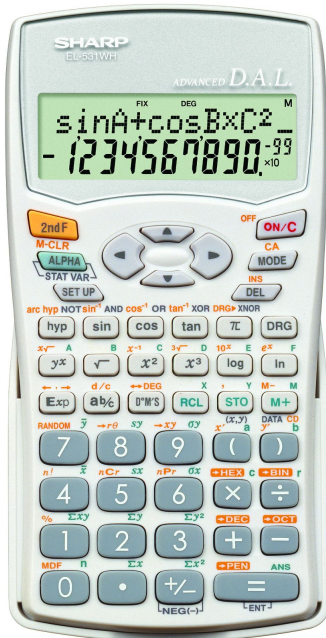

Standard és Fine szálbelövő pisztoly. Tú és szál több méretben.

Valuta vizsgálók.

Számológépek: SHARP, TRIUMP, CANON

Pénztárgép és nyomtató kazetták.

Pénztárgép és nyomtató szallagok: 1,2 pl, ill.1 és 2 pl-os őnirós, termo /hőpapír/